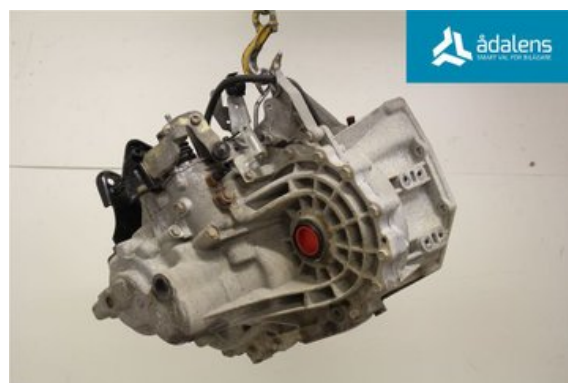

### Del - Växellåda manuell 5-vxl

Lagernummer: W1314733	Position:	Kvalitet: A	Passar fr./till årsm. -
Nyckod:	Tillverkare: -	Tillverkarkod: -	Originalnr: 32010EQ00C
Anmärkning: -			