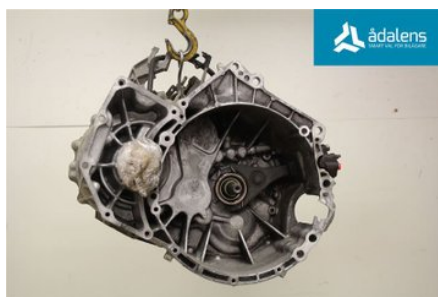

Fordon - Nissan X-Trail

Chassinummer: JN1TBNT30U0123681	Modellår: 2006	Mil: 13.142	Bränsle: Bensin
Färg: MGRÅ	Färgkod: -	Inredning: -	Inredningskod: -
Växellåda: 5VXL 4WD	Växellådsnummer: -	Utväxling: -	Gruppkod: -
Motor: 2,5	Motorkod: QR25DE	Tillverkningsdatum: 200604	Registreringsdatum: 20060628
Anmärkning: XTRAIL 5D 2,5 5VXL 4WD 5DR SUV BENSIN