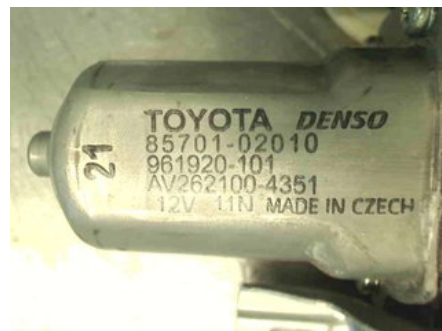

Tel: 019-450690

Fax: 019-450692

www.svenskbilatervinning.se

Del - Fönsterhiss elektrisk kompl.

Lagernummer: W121605	Position: Höger fram	Kvalitet: A	Passar fr./till årsm. -
Nyckod:	Tillverkare: DENSO	Tillverkarkod: AV262100-4351 DENSO	Originalnr: 69810_05070

Anmärkning:

HÖGER FRAM KOMPL, 10 STIFT

Fordon - Toyota Avensis

Chassinummer: SB1EG76L10E070349	Modellår: 2012	Mil: 6.677	Bränsle: Bensin
Färg: SVART	Färgkod: 209	Inredning: SVART	Inredningskod: FB20
Växellåda: AUT	Växellådsnummer: CVT (30400-20080)	Utväxling: -	Gruppkod: -
Motor: 1,8l (108KW)	Motorkod: 2ZR-FAE (19000-0T090)	Tillverkningsdatum: -	Registreringsdatum: -

Anmärkning:

5DCBI 1,8l AUT ABS VSCACC,BACKKAMERA,DRAGKROK

Direktlänk: <http://www.bildelsbasen.se/170-W121605.html>