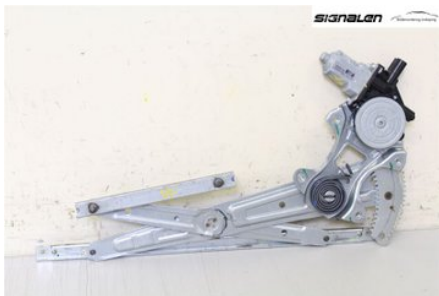

Fordon - Honda CR-V

Chassinummer: SHSRE5870DU003085	Modellår: 2013	Mil: -	Bränsle: Bensin
Färg: Silver	Färgkod: -	Inredning: -	Inredningskod: -
Växellåda: Automat	Växellådsnummer: -	Utväxling: -	Gruppkod: -
Motor: 1973	Motorkod: R20A9	Tillverkningsdatum: -	Registreringsdatum: -
Anmärkning: HONDA CR-V KOMBI 5D R20A9 AUTOMAT 5DR SUV BENSIN