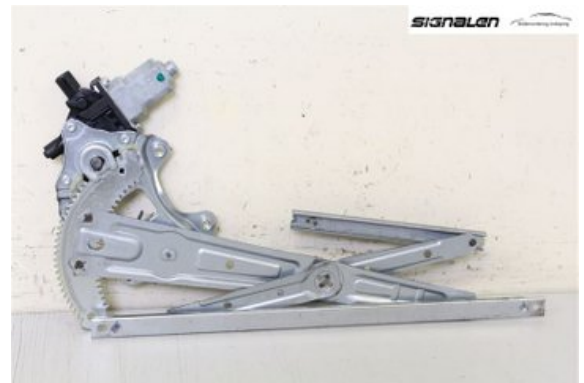

Tel: 013-397024

Fax:

www.mdlinkoping.se

Del - Fönsterhiss elektrisk kompl.

Lagernummer: W532862	Position: Vänster fram	Kvalitet: A	Passar fr./till årsm. 2012 - 2018
Nykod: -	Tillverkare: -	Tillverkarkod: -	Originalnr: -
Anmärkning: Vänster fram, Mitsuba			

Fordon - Honda CR-V

Chassinummer: SHSRE5870DU003085	Modellår: 2013	Mil: -	Bränsle: Bensin
Färg: Silver	Färgkod: -	Inredning: -	Inredningskod: -
Växellåda: Automat	Växellådsnummer: -	Utväxling: -	Gruppkod: -
Motor: 1973	Motorkod: R20A9	Tillverkningsdatum: -	Registreringsdatum: -
Anmärkning: HONDA CR-V KOMBI 5D R20A9 AUTOMAT 5DR SUV BENSIN			