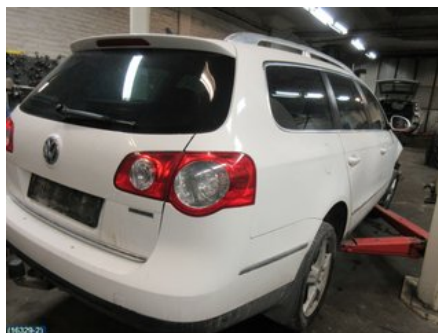

Fordon - VW Passat

| | | | |
|--|-------------------------|-------------------------------|---------------------------------|
| Chassinummer: WVWZZZ3CZ8E137834 | Modellår: 2008 | Mil: 26.800 | Bränsle: - |
| Färg: VIT | Färgkod: B9A | Inredning: - | Inredningskod: - |
| Växellåda: 6-VXL MANUELL | Växellådsnummer: KDL | Utväxling: - | Gruppkod: - |
| Motor: 2.0TDI 103KW | Motorkod: BMP | Tillverkningsdatum: 200712 | Registreringsdatum: 20080201 |
| Anmärkning: 5DCBI 2.0TDI MAN VIT4WD | | | |