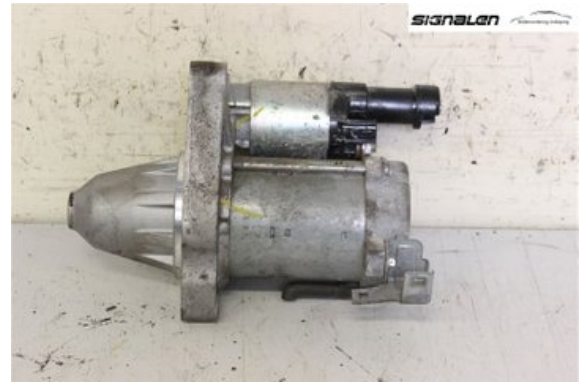

Tel: 013-397024

Fax:

www.mdlinkoping.se

Del - Startmotor Bensin

Lagernummer: W532642	Position:	Kvalitet: A	Passar fr./till årsm. 2012 - 2018
Nyckod: -	Tillverkare: -	Tillverkarkod: -	Originalnr: -
Anmärkning: Denso			

Fordon - Honda CR-V

Chassinummer: SHSRE5870DU003085	Modellår: 2013	Mil: -	Bränsle: Bensin
Färg: Silver	Färgkod: -	Inredning: -	Inredningskod: -
Växellåda: Automat	Växellådsnummer: -	Utväxling: -	Gruppkod: -
Motor: 1973	Motorkod: R20A9	Tillverkningsdatum: -	Registreringsdatum: -

Anmärkning:

HONDA CR-V KOMBI 5D R20A9 AUTOMAT 5DR SUV BENSIN

Direktlänk: <http://www.bildelsbasen.se/71-W532642.html>