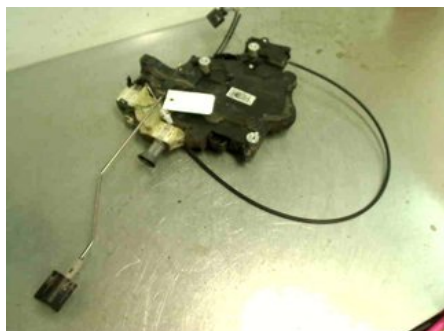

Fordon - VW Caddy

Chassinummer: WV1ZZZ2KZBX306026	Modellår: 2011	Mil: 15.211	Bränsle: Diesel
Färg: VIT	Färgkod: LB9A	Inredning: GRÅ	Inredningskod: RF
Växellåda: AUT (7 STEG) DQ200	Växellådsnummer: MPV (0AM300050R)	Utväxling: -	Gruppkod: -
Motor: 1,6TDI (75KW)	Motorkod: CAYD (03L100036M) 090PX	Tillverkningsdatum: -	Registreringsdatum: -

Anmärkning:

6DSKÅP 1,6TDI AUT ABSHÖGERSTYRD