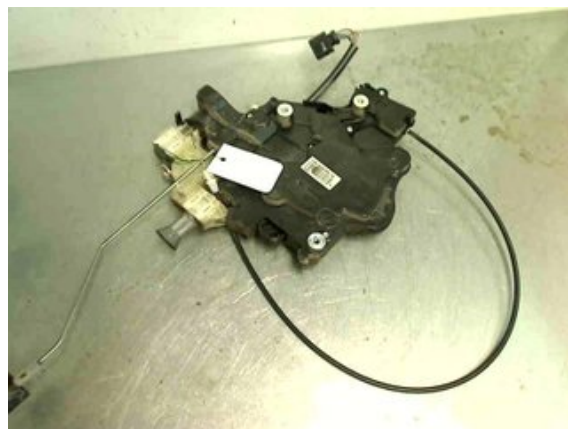

Tel: 019-450690

Fax: 019-450692

www.svenskbilatervinning.se

Del - Centrallåsmotor

Lagernummer: W26959	Position: Vänster	Kvalitet: A	Passar fr./till årsm. -
Nyckod: -	Tillverkare: -	Tillverkarkod: -	Originalnr: 2K5843653

Anmärkning:

LÅSMEKANISM MED C-MOT TILL VÅ SIDOSKJUTDÖRR

Fordon - VW Caddy

Chassinummer: WV1ZZZ2KZBX306026	Modellår: 2011	Mil: 15.211	Bränsle: Diesel
Färg: VIT	Färgkod: LB9A	Inredning: GRÅ	Inredningskod: RF
Växellåda: AUT (7 STEG) DQ200	Växellådsnummer: MPV (0AM300050R)	Utväxling: -	Gruppkod: -
Motor: 1,6TDI (75KW)	Motorkod: CAYD (03L100036M) 090PX	Tillverkningsdatum: -	Registreringsdatum: -