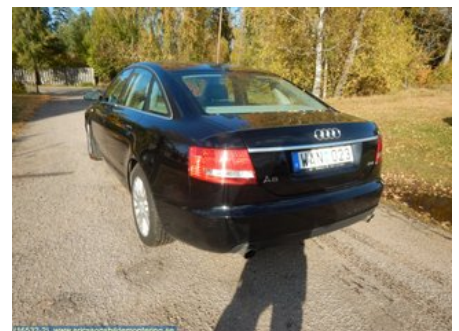

Fordon - Audi A6 / S6, A6 E-Tron

Chassinummer: WAUZZZ4FX5N012048	Modellår: 2004	Mil: 16.414	Bränsle: -
Färg: SVART	Färgkod: -	Inredning: -	Inredningskod: -
Växellåda: GYF	Växellådsnummer: -	Utväxling: -	Gruppkod: -
Motor: BDW	Motorkod: -	Tillverkningsdatum: 200405	Registreringsdatum: 20040628
Anmärkning: 4DR SED 2.4 6VXL