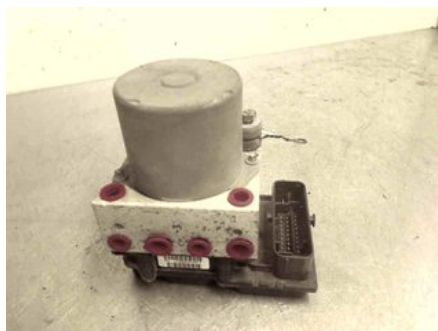

Tel: 019-450690

Fax: 019-450692

www.svenskbilatervinning.se

Del - ABS Hydraulaggregat

Lagernummer: W115885	Position:	Kvalitet: A	Passar fr./till årsm. -
Nyckod:	Tillverkare: BOSCH	Tillverkarkod: 0265232356 BOSCH	Originalnr: 8200923478
Anmärkning: INK ELENHET 0265800839 BOSCH			

Fordon - Renault Trafic

Chassinummer: VF1FLBHA6BY382650	Modellår: 2011	Mil: 11.182	Bränsle: Diesel
Färg: VIT	Färgkod: OD31	Inredning: GRÅ/BLÅ	Inredningskod: HARM01
Växellåda: 6VXL	Växellådsnummer: PF6-010 (7701477364)	Utväxling: -	Gruppkod: -
Motor: 2,0 DCI (84KW)	Motorkod: M9R-786 (8200913870)	Tillverkningsdatum: -	Registreringsdatum: -
Anmärkning: 6DSKÅP 2,0DCI 6VXL ABS ACSERVO,2*ELHISSAR,2*ELSPEG			