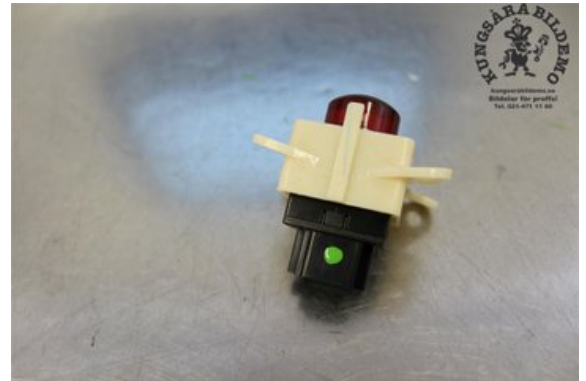

### Del - Varningsljus Strömställare

Lagernummer: W528967	Position:	Kvalitet: A	Passar fr./till årsm. -
Nyckod:	Tillverkare: -	Tillverkarkod: -	Originalnr: MN123974
Anmärkning: -			