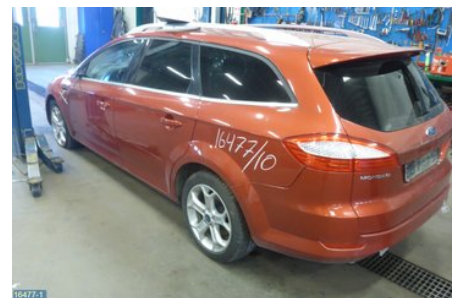

Fordon - Ford Mondeo

Chassinummer: WF0GXXGBBG9K77709	Modellår: 2010	Mil: 11.492	Bränsle: Bensin
Färg: ORANGEMET	Färgkod: TANGO	Inredning: SVART	Inredningskod: ALCANTARA/EBONY
Växellåda: 5VXL (MTX75)	Växellådsnummer: 1476214 (7G9R-7002-BC)	Utväxling: -	Gruppkod: -
Motor: 2,0I DOHC (107KW)	Motorkod: TBBA (1658585) 8G9G6006DA	Tillverkningsdatum: -	Registreringsdatum: -

Anmärkning:

5DCBI 2,0I 5VXL ABS ESPACC,XENON,RAILS,PDC,