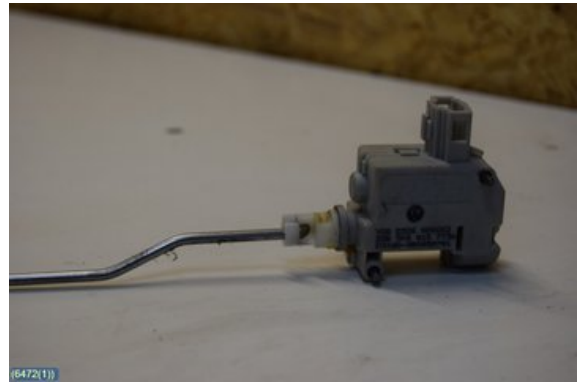

Tel: 035-103232

Fax:

www.onwheelsbildemontering.se

Del - Centrallåsmotor Tanklucka

| | | | |
|------------------------------|--------------------------|----------------------------|-----------------------------------|
| Lagernummer: W6472 | Position: | Kvalitet: A | Passar fr./till årsm. - |
| Nyckod: | Tillverkare: - | Tillverkarkod: - | Originalnr: 5K6810773A |
| Anmärkning: - | | | |

Fordon - VW Golf, e-Golf

| | | | |
|---|--------------------------------|--|--|
| Chassinummer: WVWZZZ1KZ9W464142 | Modellår: 2009 | Mil: 11.210 | Bränsle: - |
| Färg: SVART | Färgkod: 2T / C9X | Inredning: skumfolie och väv | Inredningskod: - |
| Växellåda: 6 Manuell | Växellådsnummer: KRN | Utväxling: - | Gruppkod: - |
| Motor: Diesel,103kW,4C | Motorkod: CBAB | Tillverkningsdatum: - | Registreringsdatum: 20090204 |
| Anmärkning: VW GOLF TDI 140 4M,5D,2,0 DIESEL,103KW,4C 6 MANUELL | | | |