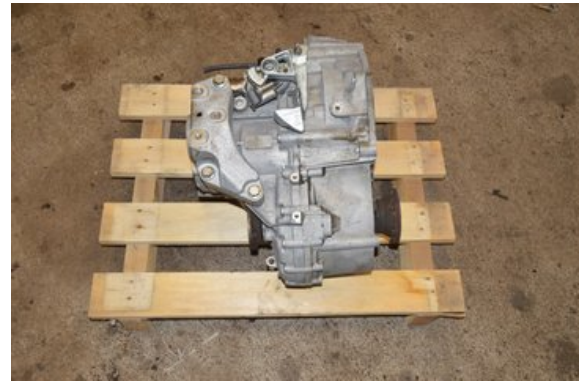

Lagernummer:

W223103

8.400 SEK

Frakt / Leveranstid:

Från 800 SEK / 1-3 dagar

Boets Bildemontering AB

Boet Sågen

59992 Ödeshög

Tel: 0144-20040

Fax:

www.boetsbildemontering.se

Del - Växellåda manuell 6-vxl

Lagernummer: W223103	Position:	Kvalitet: A	Passar fr./till årsm. -
Nyckod: -	Tillverkare: -	Tillverkarkod: JLZ	Originalnr: -
Anmärkning: -			

Fordon - Audi TT/TTS/TT RS

Chassinummer: TRUZZZ8J171011873	Modellår: 2007	Mil: 10.547	Bränsle: Bensin
Färg: SILVER	Färgkod: 5B / Y7W	Inredning: SKINN	Inredningskod: -
Växellåda: 6VXL	Växellådsnummer: JLZ	Utväxling: -	Gruppkod: -
Motor: 2,0TFSi	Motorkod: BWA	Tillverkningsdatum: -	Registreringsdatum: 2013-10-31
Anmärkning: AUDI TT 2,0TFSI 6VXL 3DR CPE BENSIN			