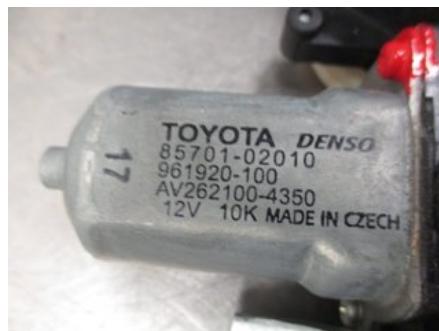

Tel: 010-4974200

Fax:

www.allbildelar.se

Del - Fönsterhiss elektrisk kompl.

Lagernummer: W919865	Position:	Kvalitet: A	Passar fr./till årsm. -
Nyckod: -	Tillverkare: -	Tillverkarkod: AV262100-4350	Originalnr: 69810-05070
Anmärkning: HÖGER FRAM			

Fordon - Toyota Avensis

Chassinummer: SB1EB76L50E002358	Modellår: 2009	Mil: 23.992	Bränsle: Diesel
Färg: SVART	Färgkod: -	Inredning: -	Inredningskod: -
Växellåda: 6VXL/EA62	Växellådsnummer: -	Utväxling: -	Gruppkod: -
Motor: 2AD-FHV	Motorkod: 2AD 5434789	Tillverkningsdatum: 200810	Registreringsdatum: 20090129
Anmärkning: TOYOTA AVENSIS KOMBI 2.2 2AD-FHV 6VXL/EA62 5DR CBI			