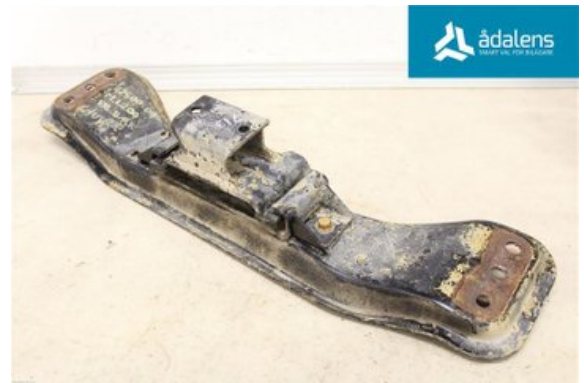

Lagernummer:

W1307358

816 SEK

Frakt / Leveranstid:

Från 130 SEK / 1-3 dagar

Ådalens Bildemontering AB

Karossvägen 1

87233 Kramfors

Tel: 0612-12420

Fax: 0612-711748

www.adalens.se

Del - Växellådsbalk

Lagernummer: W1307358	Position:	Kvalitet: A	Passar fr./till årsm. -
Nyckod:	Tillverkare: -	Tillverkarkod: MR995060	Originalnr: 60003C
Anmärkning: MED VXL.. KUDDE. AUT.			