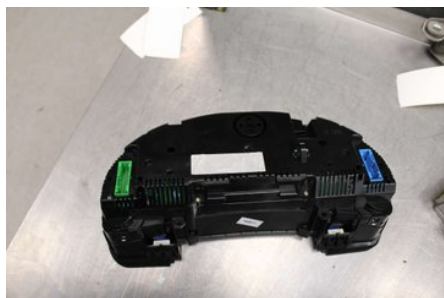

Tel: 0492-20028

Fax: 0492-20720

www.vimmerbybildemontering.se

Del - Kombinerat Instrument

Lagernummer: W472680	Position:	Kvalitet: A	Passar fr./till årsm. -
Nyckod: -	Tillverkare: -	Tillverkarkod: 0263626036	Originalnr: 8E0920900L
Anmärkning: -			

Fordon - Audi A4, S4

Chassinummer: WAUZZZ8E54A124831	Modellår: 2004	Mil: 17.581	Bränsle: Bensin
Färg: SILVER	Färgkod: -	Inredning: -	Inredningskod: -
Växellåda: 6vxl/GJW	Växellådsnummer: 02X300044H	Utväxling: -	Gruppkod: -
Motor: 1,8T/BFB	Motorkod: 06B100098LX	Tillverkningsdatum: 200310	Registreringsdatum: 2003-10-24
Anmärkning: 1,8T 20V QUATTRO 163HK 1,8T/BFB 6VXL/GJW 5DR HGV BE			