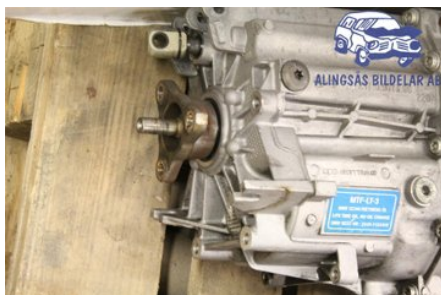

Tel: 0322-10527

Fax: -

www.alingsasbildelar.se

Del - Växellåda manuell 6-vxl

Lagernummer: W414509	Position:	Kvalitet: A	Passar fr./till årsm. -
Nyckod: GS6-17BG - TAPZ	Tillverkare: -	Tillverkarkod: -	Originalnr: 23007626315
Anmärkning: GETRAG PROV OK			

Fordon - BMW 3-Series

Chassinummer: WBAWA71020J013368	Modellår: 2010	Mil: 12.471	Bränsle: Bensin
Färg: VIT	Färgkod: -	Inredning: RÖDSKINN STOLBAG GARDIN	Inredningskod: -
Växellåda: 6-MANUELL	Växellådsnummer: -	Utväxling: -	Gruppkod: -
Motor: 1995	Motorkod: 320i	Tillverkningsdatum: -	Registreringsdatum: 20130814
Anmärkning: 2DCOUPÉ 320I 6VXL SER ABS 320I 6-MANUELL 2DR COUPÉ			