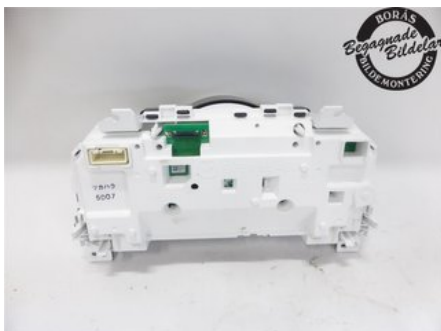

Fordon - Mazda 2

Chassinummer: 3MDDJ6HA62M121832	Modellår: 2015	Mil: 900	Bränsle: Bensin
Färg: MRÖD	Färgkod: -	Inredning: SVART	Inredningskod: DX3
Växellåda: 6VXL	Växellådsnummer: -	Utväxling: -	Gruppkod: -
Motor: 1496	Motorkod: 1,5 P5	Tillverkningsdatum: 201506	Registreringsdatum: 20150911
Anmärkning: 1,5 1,5 P5 6VXL 5DR KOMBI-SEDAN BENSIN