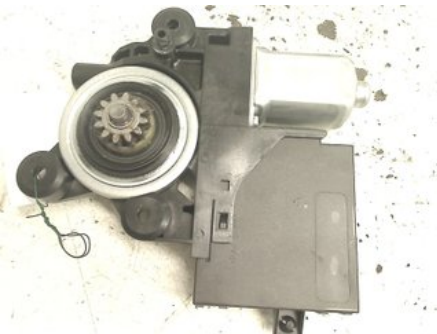

Tel: 019-450690

Fax: 019-450692

www.svenskbilatervinning.se

Del - Fönsterhissmotor

Lagernummer: W50623	Position: Vänster bak	Kvalitet: A	Passar fr./till årsm. -
Nyckod:	Tillverkare: -	Tillverkarkod: 973626-102	Originalnr: 31264375
Anmärkning: VB, MED STYRENHET			

Fordon - Volvo V50

Chassinummer: YV1MW755182395961	Modellår: 2008	Mil: 14.678	Bränsle: Diesel
Färg: BLACK SAPPHIRE METALLIC	Färgkod: 452	Inredning: DALARÖ LAVA	Inredningskod: 5C00
Växellåda: MANUELL	Växellådsnummer: MMT6 (30787727)	Utväxling: -	Gruppkod: -
Motor: 2,0D 100KW	Motorkod: D4204T (6901568)	Tillverkningsdatum: -	Registreringsdatum: -
Anmärkning: 5DCBI 2,0D 6VXL SVARTMOMENTUM			