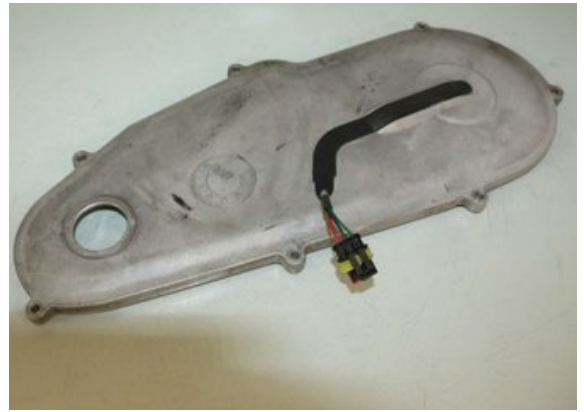

Tel: 0929-70000

Fax:

s://www.nbd.se

Del - Växellådshus / Kedjehus Delar

Lagernummer: W806766	Position:	Kvalitet: A	Passar fr./till årsm. -
Nyckod: -	Tillverkare: -	Tillverkarkod: 504152590	Originalnr: 504152763
Anmärkning: MXZ X 600SDI MED SENSOR			

Fordon - Ski-Doo Snöskoter

Chassinummer: 2BPSBK8EX8V000336	Modellår: 2008	Mil: 249	Bränsle: -
Färg: SVART	Färgkod: -	Inredning: -	Inredningskod: -
Växellåda: -	Växellådsnummer: -	Utväxling: -	Gruppkod: -
Motor: MXZ 600SDI	Motorkod: 600 2T SDI	Tillverkningsdatum: -	Registreringsdatum: 20071214
Anmärkning: SKI-DOO MXZ X 600 SDI MXZ 600SDI SSK			