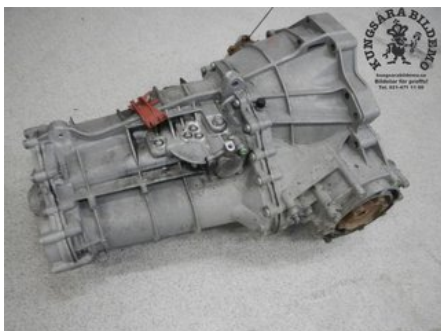

Tel: 021-4711100

Fax:

www.kungsarabildemo.se

Del - Växellåda manuell 6-vxl

Lagernummer: W524704	Position:	Kvalitet: A	Passar fr./till årsm. -
Nyckod: NEJ	Tillverkare: -	Tillverkarkod: -	Originalnr: 0B1300028JX
Anmärkning: 2WD			

Fordon - Audi A6 / S6, A6 E-Tron

Chassinummer: WAUZZZ4G5EN043118	Modellår: 2014	Mil: 11.570	Bränsle: Diesel
Färg: GRÅ	Färgkod: Y7G	Inredning: SVART TYG	Inredningskod: FZ
Växellåda: 6V	Växellådsnummer: NEJ	Utväxling: -	Gruppkod: -
Motor: 1968	Motorkod: 2,0 TDI	Tillverkningsdatum: 201309	Registreringsdatum: 20131220
Anmärkning: 2,0 TDI 6V 5D KOMBI 2,0 TDI 6V 5DR KOMBI DIESEL			