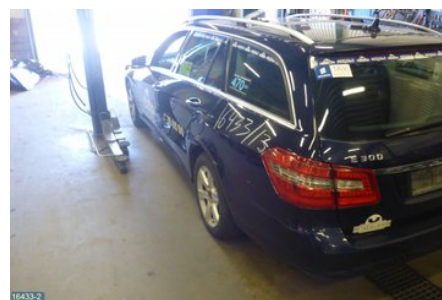

Fordon - Mercedes E-Class 96->>

Chassinummer: WDD2122981A726307	Modellår: 2013	Mil: 40.922	Bränsle: Diesel
Färg: CAVANSITEBLÅ	Färgkod: 890U	Inredning: SVART TAXISKINN	Inredningskod: 101A
Växellåda: AUT (72420800) 7STEG	Växellådsnummer: A2122706805 (A2122704805)	Utväxling: 2,47	Gruppkod: -
Motor: 2,2CDI/ELHYB (150KW)	Motorkod: OM651.924 (A6510105597)	Tillverkningsdatum: -	Registreringsdatum: -
Anmärkning: 5DCBI 300CDI/HYBRID AUTABS ESP XENON LUFTFJÄDRIN