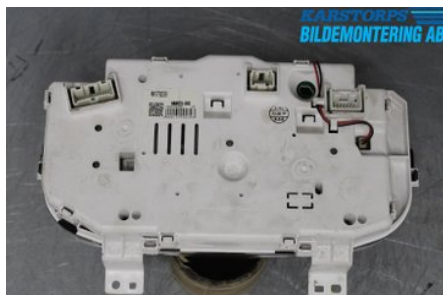

Tel: 011-4954000

Fax:

www.karstorpsbildemontering.se

Del - Kombinerat Instrument

Lagernummer: W724268	Position:	Kvalitet: A* Ej provkörd	Passar fr./till årsm. -
Nykod: MN179239	Tillverkare: -	Tillverkarkod: -	Originalnr: MN179239
Anmärkning: -			

Fordon - Mitsubishi L200

Chassinummer: MMBJNKB407D141147	Modellår: 2008	Mil: 21.200	Bränsle: Diesel
Färg: MÖRKGRÅ	Färgkod: A67B	Inredning: LÄDER LUXURY	Inredningskod: 07H C83
Växellåda: 5 VXL MAN 5FM/T	Växellådsnummer: 5FM/T V5MB1-J	Utväxling: 4,100 3501A106	Gruppkod: -
Motor: 2477	Motorkod: 4CYL DIESEL 2,5	Tillverkningsdatum: -	Registreringsdatum: -
Anmärkning: 2,5 DI-D 4WD X-LINE DOUBLE CAB 4CYL DIESEL 2,5 5 V			