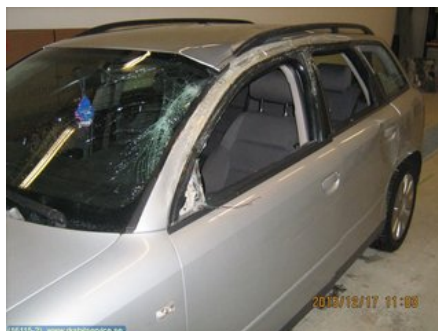

Fordon - Audi A4, S4

Chassinummer: WAUZZZ8EX2A242127	Modellår: 2002	Mil: 25.652	Bränsle: Bensin
Färg: Silvermet	Färgkod: LY7W	Inredning: -	Inredningskod: -
Växellåda: Man, 5vxl	Växellådsnummer: FPT	Utväxling: -	Gruppkod: -
Motor: AVJ, 1.8 110kw	Motorkod: -	Tillverkningsdatum: -	Registreringsdatum: -
Anmärkning: 1.8T QUATTRO1.8T QUATTRO