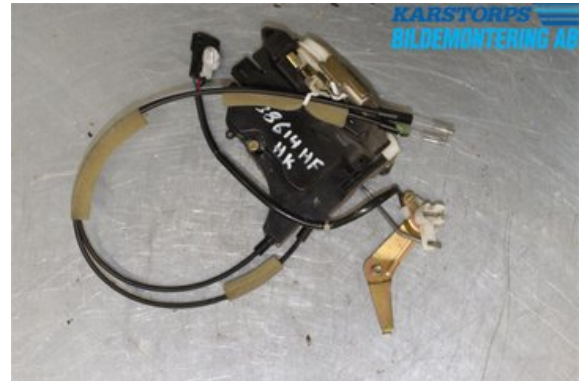

### Del - Låskista Dörrlås

Lagernummer: <b>W722515</b>	Position: <b>Höger fram</b>	Kvalitet: <b>A</b>	Passar fr./till årsm. <b>-</b>
Nyckod:	Tillverkare: <b>-</b>	Tillverkarkod: <b>-</b>	Originalnr: <b>MN167832</b>
Anmärkning: <b>HÖGER FRAM</b>			

### Fordon - Mitsubishi Grandis

Chassinummer: <b>JMBLRNA4W4Z001709</b>	Modellår: <b>2004</b>	Mil: <b>23.289</b>	Bränsle: <b>Bensin</b>
Färg: <b>MÖRKBLÅ</b>	Färgkod: <b>T65</b>	Inredning: <b>-</b>	Inredningskod: <b>21T Y01</b>
Växellåda: <b>AUTOMAT F4A4B</b>	Växellådsnummer: <b>F4A4B</b>	Utväxling: <b>-</b>	Gruppkod: <b>-</b>
Motor: <b>2378</b>	Motorkod: <b>4 CYL INSPR 2,4</b>	Tillverkningsdatum: <b>200406</b>	Registreringsdatum: <b>200406</b>
Anmärkning: <b>2,4 4 CYL INSPR 2,4 AUTOMAT F4A4B 5DR MPV BENSIN</b>			