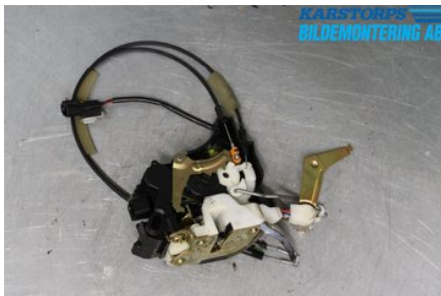

Fordon - Mitsubishi Grandis

Chassinummer: JMBLRNA4W4Z001709	Modellår: 2004	Mil: 23.289	Bränsle: Bensin
Färg: MÖRKBLÅ	Färgkod: T65	Inredning: -	Inredningskod: 21T Y01
Växellåda: AUTOMAT F4A4B	Växellådsnummer: F4A4B	Utväxling: -	Gruppkod: -
Motor: 2378	Motorkod: 4 CYL INSPR 2,4	Tillverkningsdatum: 200406	Registreringsdatum: 200406
Anmärkning: 2,4 4 CYL INSPR 2,4 AUTOMAT F4A4B 5DR MPV BENSIN