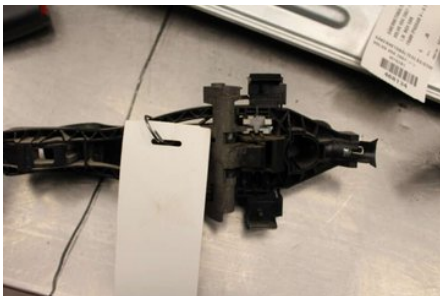

### Fordon - Volvo V50

Chassinummer: YV1MW0842A2543739	Modellår: 2010	Mil: 28.744	Bränsle: Etanol, E85
Färg: SVART	Färgkod: -	Inredning: -	Inredningskod: -
Växellåda: 5vxl/MTX75	Växellådsnummer: -	Utväxling: -	Gruppkod: -
Motor: 1,8i/B4184S8	Motorkod: 36050052	Tillverkningsdatum: 200910	Registreringsdatum: 2009-11-02
Anmärkning: 1,8i FLEXIFUEL KOMBI 1,8i/B4184S8 5VXL/MTX75 5DR HG			