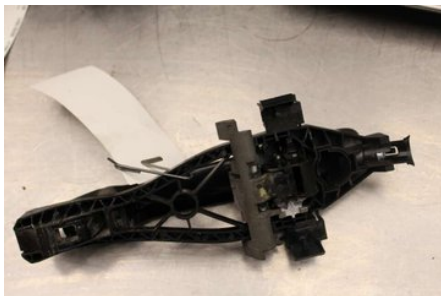

Tel: 0492-20028

Fax: 0492-20720

www.vimmerbybildemontering.se

Del - Dörrhandtag Utvändigt

Lagernummer: W468130	Position: Vänster	Kvalitet: A	Passar fr./till årsm. -
Nykod: -	Tillverkare: -	Tillverkarkod: 30784202	Originalnr: 39879658
Anmärkning: V.bak 293897 V.bak 293897			

Fordon - Volvo V50

Chassinummer: YV1MW0842A2543739	Modellår: 2010	Mil: 28.744	Bränsle: Etanol, E85
Färg: SVART	Färgkod: -	Inredning: -	Inredningskod: -
Växellåda: 5vxl/MTX75	Växellådsnummer: -	Utväxling: -	Gruppkod: -
Motor: 1,8i/B4184S8	Motorkod: 36050052	Tillverkningsdatum: 200910	Registreringsdatum: 2009-11-02
Anmärkning: 1,8i FLEXIFUEL KOMBI 1,8i/B4184S8 5VXL/MTX75 5DR HG			