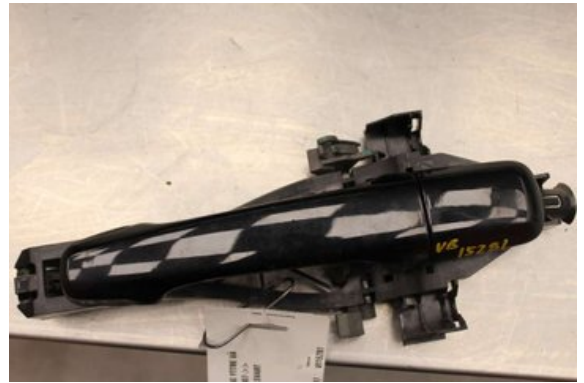

Lagernummer:

W468130

150 SEK

Frakt / Leveranstid:

Från 99 SEK / 1-3 dagar

Vimmerby Bildemontering AB

Källenas 110

59872 Södra Vi

Tel: 0492-20028

Fax: 0492-20720

www.vimmerbybildemontering.se

Del - Dörrhandtag Utvändigt

Lagernummer: W468130	Position: Vänster	Kvalitet: A	Passar fr./till årsm. -
Nykod: -	Tillverkare: -	Tillverkarkod: 30784202	Originalnr: 39879658
Anmärkning: V.bak 293897 V.bak 293897			

Fordon - Volvo V50

Chassinummer: YV1MW0842A2543739	Modellår: 2010	Mil: 28.744	Bränsle: Etanol, E85
Färg: SVART	Färgkod: -	Inredning: -	Inredningskod: -
Växellåda: 5vxl/MTX75	Växellådsnummer: -	Utväxling: -	Gruppkod: -
Motor: 1,8i/B4184S8	Motorkod: 36050052	Tillverkningsdatum: 200910	Registreringsdatum: 2009-11-02
Anmärkning: 1,8i FLEXIFUEL KOMBI 1,8i/B4184S8 5VXL/MTX75 5DR HG			