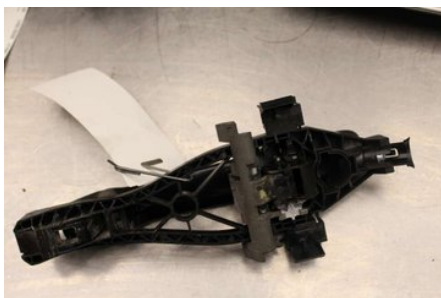

Tel: 0492-20028

Fax: 0492-20720

www.vimmerbybildemontering.se

Del - Dörrhandtag Utvändigt

Lagernummer: W468130	Position: Vänster	Kvalitet: A	Passar fr./till årsm. -
Nykod: -	Tillverkare: -	Tillverkarkod: 30784202	Originalnr: 39879658
Anmärkning: V.bak 293897 V.bak 293897			

Fordon - Volvo V50

Chassinummer: YV1MW0842A2543739	Modellår: 2010	Mil: 28.744	Bränsle: Etanol, E85
Färg: SVART	Färgkod: -	Inredning: -	Inredningskod: -
Växellåda: 5vxl/MTX75	Växellådsnummer: -	Utväxling: -	Gruppkod: -
Motor: 1,8i/B4184S8	Motorkod: 36050052	Tillverkningsdatum: 200910	Registreringsdatum: 2009-11-02
Anmärkning: 1,8i FLEXIFUEL KOMBI 1,8i/B4184S8 5VXL/MTX75 5DR HG			