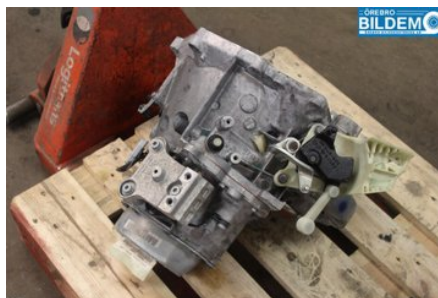

### Del - Växellåda manuell 5-vxl

Lagernummer: W846167	Position:	Kvalitet: A -PROVKÖRD	Passar fr./till årsm. -
Nyckod:	Tillverkare: -	Tillverkarkod: -	Originalnr: 2232L0
Anmärkning: 1,6 HDI 9HP 68KW PROVKÖRD			

### Fordon - Peugeot 208

Chassinummer: VF3CC9HP0ET004323	Modellår: 2014	Mil: 177	Bränsle: Diesel
Färg: LGRÅ ALUMINIUM	Färgkod: EZR	Inredning: STRETCHTYG CURVE "7B" FX	Inredningskod:
Växellåda: BE4R / MAN	Växellådsnummer: -	Utväxling: -	Gruppkod: -
Motor: 1560	Motorkod: DV6DTE / 10JBFM - BFM	Tillverkningsdatum: 201401	Registreringsdatum: 20140108
Anmärkning: 1.6 HDI. PEUGEOT 208 DV6DTE / 10JBFM - BFM BE4R /			