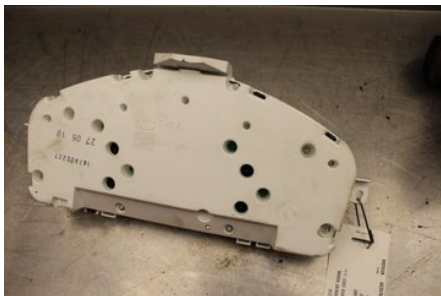

Fordon - Volvo V50

Chassinummer: YV1MW84E1B2597269	Modellår: 2011	Mil: 20.326	Bränsle: Diesel
Färg: LGRÅ	Färgkod: -	Inredning: -	Inredningskod: -
Växellåda: 6vxl	Växellådsnummer: 36002922	Utväxling: -	Gruppkod: -
Motor: 1.6D2/D4162T	Motorkod: 36001413	Tillverkningsdatum: 201006	Registreringsdatum: 2010-06-30
Anmärkning: 1.6D2 114HK 1.6D2/D4162T 6VXL 5DR HGV DIESEL