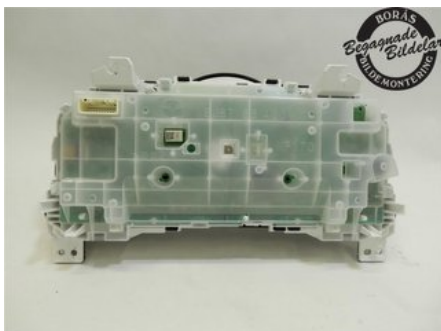

Fordon - Mazda 3

Chassinummer: 3MZBM64661M122601	Modellår: 2015	Mil: 258	Bränsle: Bensin
Färg: GRÅ	Färgkod: -	Inredning: -	Inredningskod: -
Växellåda: 6VXL	Växellådsnummer: -	Utväxling: -	Gruppkod: -
Motor: 1997	Motorkod: 2,0 PE-VPS	Tillverkningsdatum: 201506	Registreringsdatum: 20150831
Anmärkning: 2,0 2,0 PE-VPS 6VXL 5DR KOMBI-SEDAN BENSIN