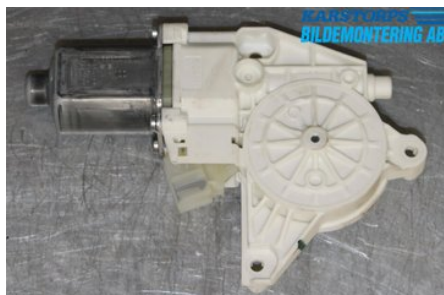

Fordon - Mercedes ML/GLE-Class

Chassinummer: WDC1660241A188911	Modellår: 2013	Mil: 7.028	Bränsle: Diesel
Färg: VIT	Färgkod: -	Inredning: -	Inredningskod: -
Växellåda: AUTOMAT	Växellådsnummer: -	Utväxling: -	Gruppkod: -
Motor: 2987	Motorkod: 6CYL DIESEL 3,0	Tillverkningsdatum: 201302	Registreringsdatum: 201302
Anmärkning: 350 CDI BLUETEC 6CYL DIESEL 3,0 AUTOMAT 5DR SUV DI