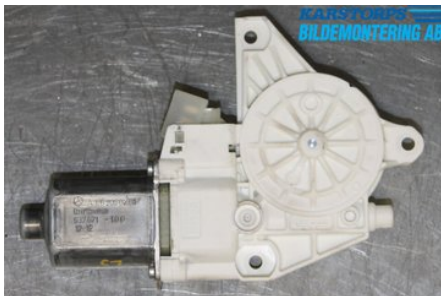

Tel: 011-4954000

Fax:

www.karstorpsbildemontering.se

Del - Fönsterhissmotor

Lagernummer: W721619	Position:	Kvalitet: A	Passar fr./till årsm. -
Nykod: A1669060201	Tillverkare: -	Tillverkarkod: -	Originalnr: A1669060201
Anmärkning: Vänster fram			

Fordon - Mercedes ML/GLE-Class

Chassinummer: WDC1660241A188911	Modellår: 2013	Mil: 7.028	Bränsle: Diesel
Färg: VIT	Färgkod: -	Inredning: -	Inredningskod: -
Växellåda: AUTOMAT	Växellådsnummer: -	Utväxling: -	Gruppkod: -
Motor: 2987	Motorkod: 6CYL DIESEL 3,0	Tillverkningsdatum: 201302	Registreringsdatum: 201302
Anmärkning: 350 CDI BLUETEC 6CYL DIESEL 3,0 AUTOMAT 5DR SUV DI			