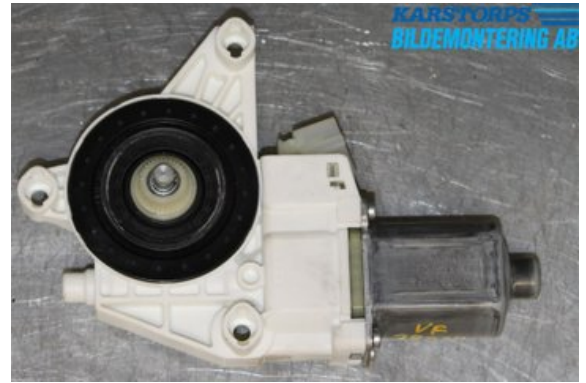

Lagernummer:

W721619

850 SEK

Frakt / Leveranstid:

Från 185 SEK / 1-3 dagar

Karstorps Bildemontering AB

Björkebergavägen, Karstorp

60595 Norrköping

Tel: 011-4954000

Fax:

www.karstorpsbildemontering.se

Del - Fönsterhissmotor

Lagernummer: W721619	Position:	Kvalitet: A	Passar fr./till årsm. -
Nykod: A1669060201	Tillverkare: -	Tillverkarkod: -	Originalnr: A1669060201
Anmärkning: Vänster fram			

Fordon - Mercedes ML/GLE-Class

Chassinummer: WDC1660241A188911	Modellår: 2013	Mil: 7.028	Bränsle: Diesel
Färg: VIT	Färgkod: -	Inredning: -	Inredningskod: -
Växellåda: AUTOMAT	Växellådsnummer: -	Utväxling: -	Gruppkod: -
Motor: 2987	Motorkod: 6CYL DIESEL 3,0	Tillverkningsdatum: 201302	Registreringsdatum: 201302
Anmärkning: 350 CDI BLUETEC 6CYL DIESEL 3,0 AUTOMAT 5DR SUV DI			