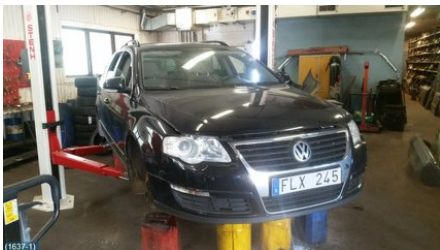

Fordon - VW Passat

Chassinummer: WVWZZZ3CZ7E218700	Modellår: 2007	Mil: 31.500	Bränsle: Diesel
Färg: SVART	Färgkod: 2T (C9X)	Inredning: LJUSBRUN TYG	Inredningskod: -
Växellåda: 6 VXL MANUELL	Växellådsnummer: JLU	Utväxling: -	Gruppkod: -
Motor: 2,0 103 KW	Motorkod: BMP	Tillverkningsdatum: -	Registreringsdatum: -
Anmärkning: 2,0 TDI KOMBI