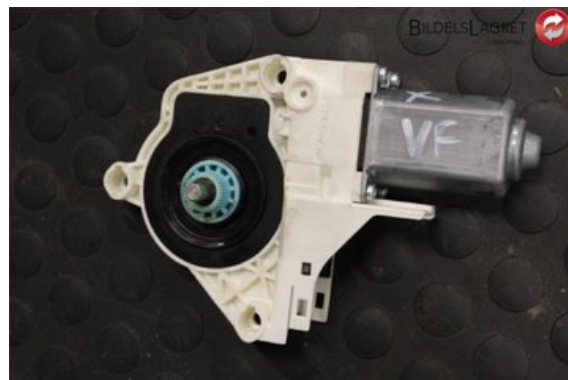

Lagernummer:

W242139

300 SEK

Frakt / Leveranstid:

Från 180 SEK / 1-3 dagar

Bildelslagret i Lidköping AB

Gösslunda Led 2

53198 Lidköping

Tel: 0510-17066

Fax:

www.bildelslagret-lidkoping.se

Del - Fönsterhissmotor

Lagernummer: W242139	Position:	Kvalitet: A	Passar fr./till årsm. -
Nyckod:	Tillverkare: -	Tillverkarkod: -	Originalnr: 8K0959801B
Anmärkning: VF			