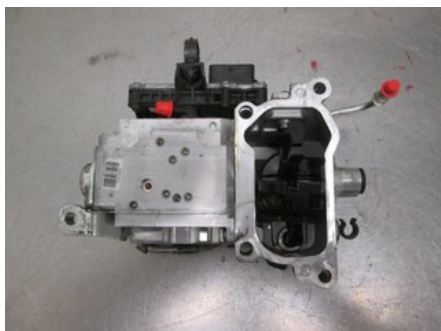

### Del - Växlingsenhet Växellåda

Lagernummer: W912971	Position:	Kvalitet: A* -SAKNAR EN GIVARE	Passar fr./till årsm. -
Nyckod:	Tillverkare: -	Tillverkarkod: -	Originalnr: 1613225680
Anmärkning: HYDRAUBLOCK AKTIVATOR			

### Fordon - Peugeot Partner

Chassinummer: VF37B9HF8DJ647209	Modellår: 2013	Mil: 5.577	Bränsle: Diesel
Färg: BLÅ	Färgkod: -	Inredning: -	Inredningskod: -
Växellåda: AUTOMAT/2232W4	Växellådsnummer: 2232W4 1944390	Utväxling: -	Gruppkod: -
Motor: 9HF	Motorkod: 9H06 3006111	Tillverkningsdatum: -	Registreringsdatum: 20130430
Anmärkning: PEUGEOT 7 1,6 HDI 9HF AUTOMAT/2232W4 5DR SKP DIESEL			