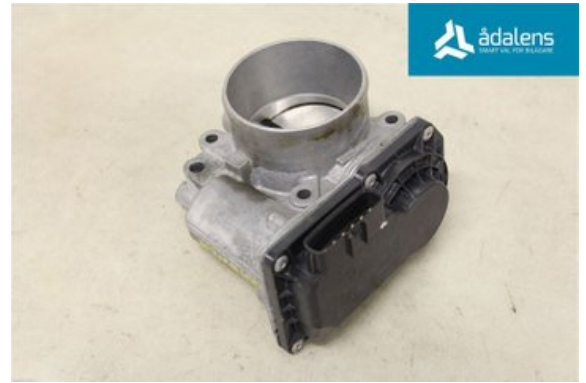

Lagernummer:

W1297940

1.275 SEK

Frakt / Leveranstid:

Från 130 SEK / 1-3 dagar

Ådalens Bildmontering AB

Karossvägen 1

87233 Kramfors

Tel: 0612-12420

Fax: 0612-711748

www.adalens.se

Del - Spjällhus

Lagernummer: W1297940	Position:	Kvalitet: A	Passar fr./till årsm. -
Nyckod:	Tillverkare: -	Tillverkarkod: -	Originalnr: 16112AA350
Anmärkning: -			

Fordon - Subaru Outback

Chassinummer: JF1BR9L95BG063545	Modellår: 2011	Mil: 6.745	Bränsle: Bensin
Färg: SVART	Färgkod: -	Inredning: -	Inredningskod: -
Växellåda: TRONIC 4WD	Växellådsnummer: -	Utväxling: -	Gruppkod: -
Motor: 2,5	Motorkod: EJ25	Tillverkningsdatum: 201012	Registreringsdatum: 20110329
Anmärkning: SUBARU, BM/BR 2,5 TRONIC 4WD 5DR HGV BENSIN			