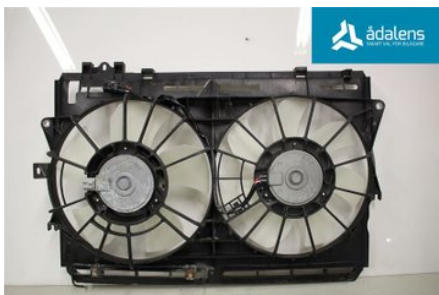

Tel: 0612-12420

Fax: 0612-711748

www.adalens.se

Del - Kylfläkt Elektrisk

Lagernummer: W1297649	Position:	Kvalitet: A	Passar fr./till årsm. -
Nyckod:	Tillverkare: -	Tillverkarkod: 167110R011	Originalnr: 163630G060
Anmärkning: DUBBEL MED KÅPA			

Fordon - Toyota Avensis

Chassinummer: SB1ED56L20E045599	Modellår: 2007	Mil: 21.204	Bränsle: Diesel
Färg: SILVER	Färgkod: -	Inredning: -	Inredningskod: -
Växellåda: 6VXL	Växellådsnummer: -	Utväxling: -	Gruppkod: -
Motor: 2.0 D-4D	Motorkod: 1AD-FTV	Tillverkningsdatum: 200705	Registreringsdatum: 20070626
Anmärkning: AVENSIS 2.0 D-4D 6VXL 5DR HGV DIESEL			