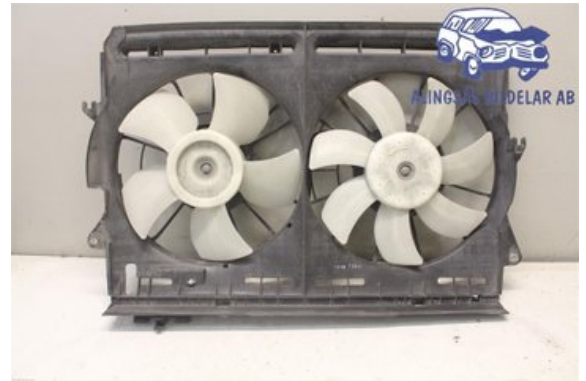

### Del - Kylfläkt Elektrisk

Lagernummer: W409391	Position:	Kvalitet: A	Passar fr./till årsm. 2003 - 2009
Nyckod: 4227502520	Tillverkare: -	Tillverkarkod: -	Originalnr: -
Anmärkning: 2ST I SARG			