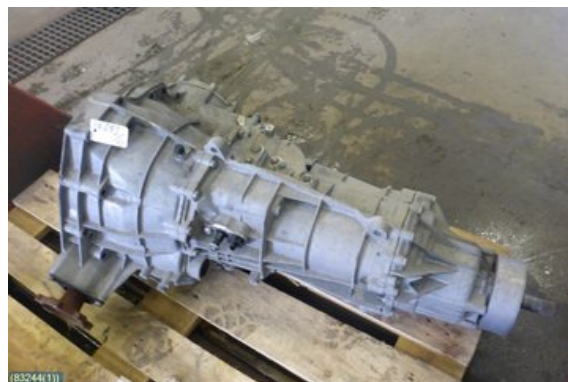

Tel: 019-450690

Fax: 019-450692

www.svenskbilatervinning.se

Del - Växellåda manuell 6-vxl

Lagernummer: W83244	Position:	Kvalitet: A	Passar fr./till årsm. -
Nyckod:	Tillverkare: -	Tillverkarkod: -	Originalnr: -