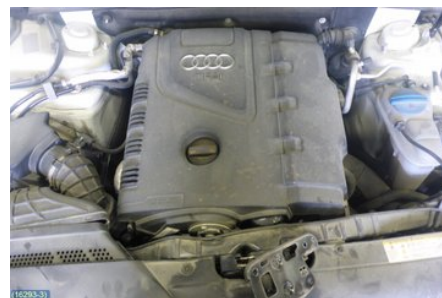

Fordon - Audi A4, S4

Chassinummer: WAUZZZ8K7BA030324	Modellår: 2011	Mil: 8.251	Bränsle: -
Färg: VIT	Färgkod: LY9C	Inredning: SVART	Inredningskod: N2E/GD
Växellåda: MANUELL 6VXL 4WD	Växellådsnummer: LRY	Utväxling: -	Gruppkod: -
Motor: 2,0TFSI 132KW	Motorkod: CFKA	Tillverkningsdatum: -	Registreringsdatum: -
Anmärkning: 5DCBI 2,0TFSI E85 6VXLQUATTRO ESP P-SENSOR