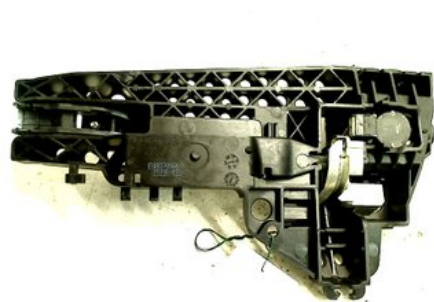

Fordon - Audi A4, S4

Chassinummer: WAUZZZ8K7BA030324	Modellår: 2011	Mil: 8.251	Bränsle: -
Färg: VIT	Färgkod: LY9C	Inredning: SVART	Inredningskod: N2E/GD
Växellåda: MANUELL 6VXL 4WD	Växellådsnummer: LRY	Utväxling: -	Gruppkod: -
Motor: 2,0TFSI 132KW	Motorkod: CFKA	Tillverkningsdatum: -	Registreringsdatum: -
Anmärkning: 5DCBI 2,0TFSI E85 6VXLQUATTRO ESP P-SENSOR