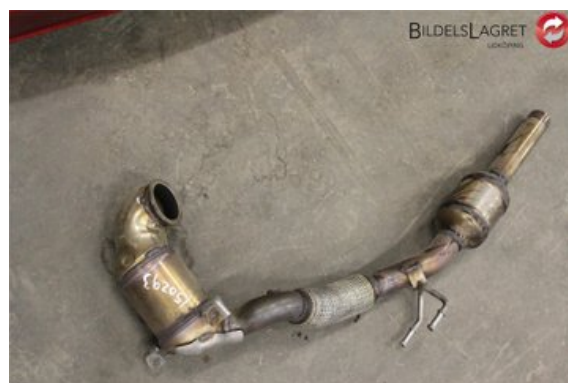

### Del - Katalysator

Lagernummer: <b>W252673</b>	Position:	Kvalitet: <b>A</b>	Passar fr./till årsm. <b>-</b>
Nyckod:	Tillverkare: <b>-</b>	Tillverkarkod: <b>-</b>	Originalnr: <b>6C0254501BX</b>
Anmärkning: <b>-</b>			