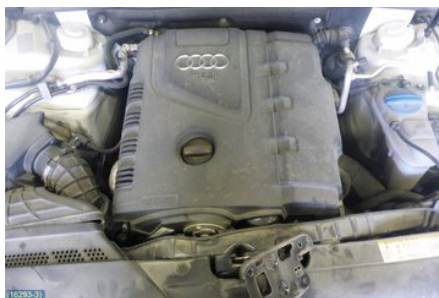

Fordon - Audi A4, S4

Chassinummer: WAUZZZ8K7BA030324	Modellår: 2011	Mil: 8.251	Bränsle: -
Färg: VIT	Färgkod: LY9C	Inredning: SVART	Inredningskod: N2E/GD
Växellåda: MANUELL 6VXL 4WD	Växellådsnummer: LRY	Utväxling: -	Gruppkod: -
Motor: 2,0TFSI 132KW	Motorkod: CFKA	Tillverkningsdatum: -	Registreringsdatum: -
Anmärkning: 5DCBI 2,0TFSI E85 6VXLQUATTRO ESP P-SENSOR