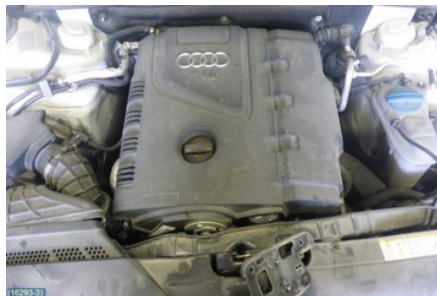

Fordon - Audi A4, S4

Chassinummer: WAUZZZ8K7BA030324	Modellår: 2011	Mil: 8.251	Bränsle: -
Färg: VIT	Färgkod: LY9C	Inredning: SVART	Inredningskod: N2E/GD
Växellåda: MANUELL 6VXL 4WD	Växellådsnummer: LRY	Utväxling: -	Gruppkod: -
Motor: 2,0TFSI 132KW	Motorkod: CFKA	Tillverkningsdatum: -	Registreringsdatum: -
Anmärkning: 5DCBI 2,0TFSI E85 6VXLQUATTRO ESP P-SENSOR