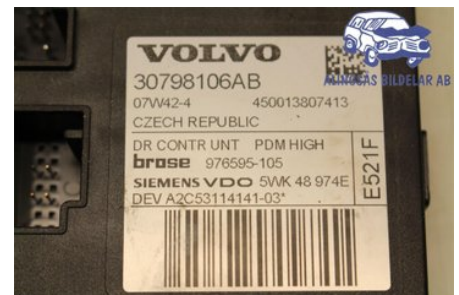

Lagernummer:

W408000

650 SEK

Frakt / Leveranstid:

Från 250 SEK / 1-3 dagar

Alingsås Bildelar AB

Sävelundsgatan 7

44138 Alingsås

Tel: 0322-10527

Fax: -

www.alingsasbildelar.se

Del - Fönsterhissmotor

Lagernummer: W408000	Position:	Kvalitet: A	Passar fr./till årsm. -
Nyckod:	Tillverkare: -	Tillverkarkod: -	Originalnr: -
Anmärkning: HÖGER			

Fordon - Volvo C30

Chassinummer: YV1MK755182062584	Modellår: 2008	Mil: 9.402	Bränsle: Diesel
Färg: SVART	Färgkod: -	Inredning: GRÅ STOLBAG GARDIN	Inredningskod: -
Växellåda: 6-MANUELL	Växellådsnummer: -	Utväxling: -	Gruppkod: -
Motor: 1997	Motorkod: 2.0 D	Tillverkningsdatum: 200711	Registreringsdatum: 200711

Anmärkning:

3DCS D4204T 6VXL SER ABS 2.0 D 6-MANUELL 3DR KOMBI

Direktlänk: <http://www.bildelsbasen.se/35-W408000.html>