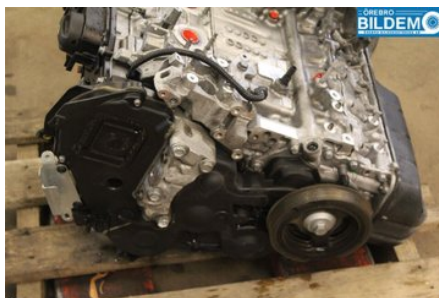

Fordon - Peugeot 208

Chassinummer: VF3CC8HP0ET081930	Modellår: 2014	Mil: 4.433	Bränsle: 2
Färg: LGRÅ	Färgkod: EZR (GRÅ . ALUMINIUM	Inredning: STRETCHTYG CURVE 7B FX	Inredningskod:
Växellåda: MA5-O / AUT	Växellådsnummer: -	Utväxling: -	Gruppkod: -
Motor: 1398	Motorkod: DV4C / DCH	Tillverkningsdatum: 201405	Registreringsdatum: 201405
Anmärkning: 1.4 HDI. PEUGEOT 208 DV4C / DCH MA5-O / AUT 5DR KO