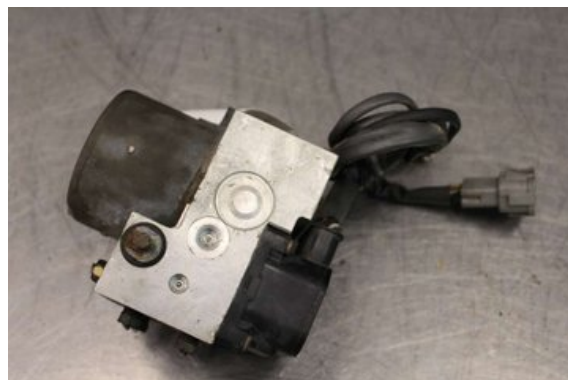

Lagernummer:

W465212

Pris saknas

Frakt / Leveranstid:

Från 99 SEK / 1-3 dagar

Vimmerby Bildemontering AB

Källenas 110

59872 Södra Vi

Tel: 0492-20028

Fax: 0492-20720

www.vimmerbybildemontering.se

Del - ABS Hydraulaggregat

Lagernummer: W465212	Position:	Kvalitet: A	Passar fr./till årsm. -
Nykod: -	Tillverkare: -	Tillverkarkod: 11000040240	Originalnr: -
Anmärkning: Testad, OK			

Fordon - Subaru Impreza

Chassinummer: GF8LD3VG049207	Modellår: 1997	Mil: 19.251	Bränsle: Bensin
Färg: SVART	Färgkod: -	Inredning: -	Inredningskod: -
Växellåda: 5vxl	Växellådsnummer: -	Utväxling: -	Gruppkod: -
Motor: 2,0T/EJ20G	Motorkod: EJ20G	Tillverkningsdatum: -	Registreringsdatum: 1997-06-06
Anmärkning: 2,0GT TURBO 4WD 211HK 2,0T/EJ20G 5VXL 5DR HGV BENSI			