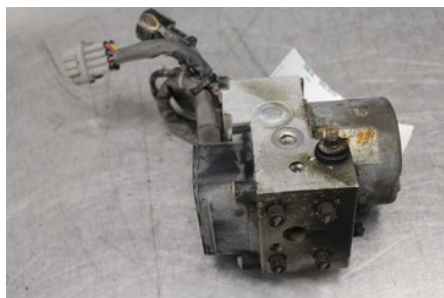

Tel: 0492-20028

Fax: 0492-20720

www.vimmerbybildemontering.se

Del - ABS Hydraulaggregat

Lagernummer: W465212	Position:	Kvalitet: A	Passar fr./till årsm. -
Nykod: -	Tillverkare: -	Tillverkarkod: 11000040240	Originalnr: -
Anmärkning: Testad, OK			

Fordon - Subaru Impreza

Chassinummer: GF8LD3VG049207	Modellår: 1997	Mil: 19.251	Bränsle: Bensin
Färg: SVART	Färgkod: -	Inredning: -	Inredningskod: -
Växellåda: 5vxl	Växellådsnummer: -	Utväxling: -	Gruppkod: -
Motor: 2,0T/EJ20G	Motorkod: EJ20G	Tillverkningsdatum: -	Registreringsdatum: 1997-06-06
Anmärkning: 2,0GT TURBO 4WD 211HK 2,0T/EJ20G 5VXL 5DR HGV BENSI			