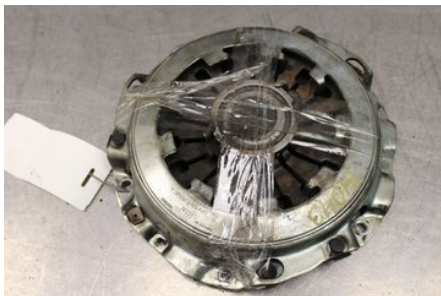

Tel: 0492-20028

Fax: 0492-20720

www.vimmerbybildemontering.se

Del - Koppling / Lamell

Lagernummer: W465206	Position:	Kvalitet: A	Passar fr./till årsm. -
Nykod: -	Tillverkare: -	Tillverkarkod: -	Originalnr: -
Anmärkning: -			

Fordon - Subaru Impreza

Chassinummer: GF8LD3VG049207	Modellår: 1997	Mil: 19.251	Bränsle: Bensin
Färg: SVART	Färgkod: -	Inredning: -	Inredningskod: -
Växellåda: 5vxl	Växellådsnummer: -	Utväxling: -	Gruppkod: -
Motor: 2,0T/EJ20G	Motorkod: EJ20G	Tillverkningsdatum: -	Registreringsdatum: 1997-06-06
Anmärkning: 2,0GT TURBO 4WD 211HK 2,0T/EJ20G 5VXL 5DR HGV BENSI			