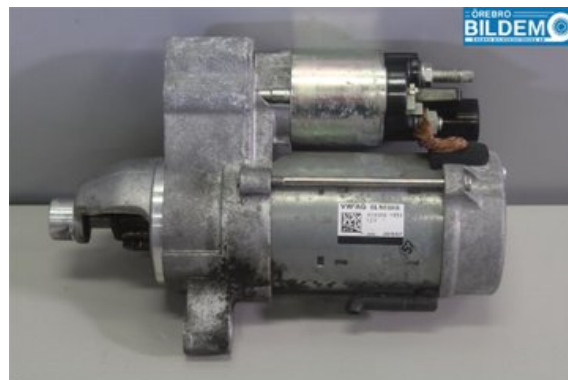

### Del - Startmotor Diesel

Lagernummer: W870966	Position:	Kvalitet: A	Passar fr./till årsm. -
Nyckod:	Tillverkare: -	Tillverkarkod: -	Originalnr: 03L911024B
Anmärkning: DENSO			

### Fordon - Audi A6 / S6, A6 E-Tron

Chassinummer: WAUZZZ4G5DN134291	Modellår: 2013	Mil: 2.833	Bränsle: Diesel
Färg: BRILJANTSVART	Färgkod: Y9B	Inredning: SVART(SOUL) TYG	Inredningskod: EZ
Växellåda: PCF	Växellådsnummer: C14289 14 210313 599	Utväxling: -	Gruppkod: -
Motor: 1968	Motorkod: CGLC	Tillverkningsdatum: 201304	Registreringsdatum: 201304
Anmärkning: 2,0 TDI.AUDI A6 AVANT CGLC PCF 5DR KOMBI DIESEL			