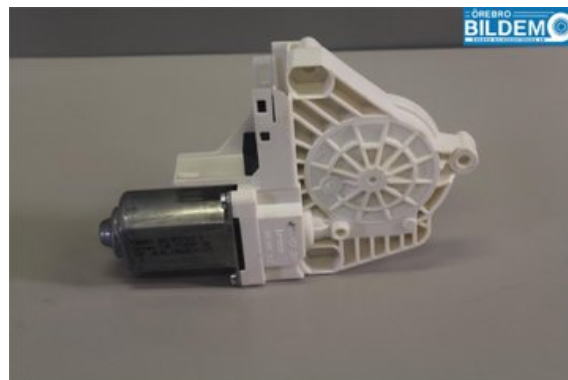

### Del - Fönsterhissmotor

Lagernummer: <b>W870768</b>	Position:	Kvalitet: <b>A</b>	Passar fr./till årsm. <b>-</b>
Nyckod:	Tillverkare: <b>-</b>	Tillverkarkod: <b>-</b>	Originalnr: <b>8K0959802B</b>
Anmärkning: <b>HF</b>			